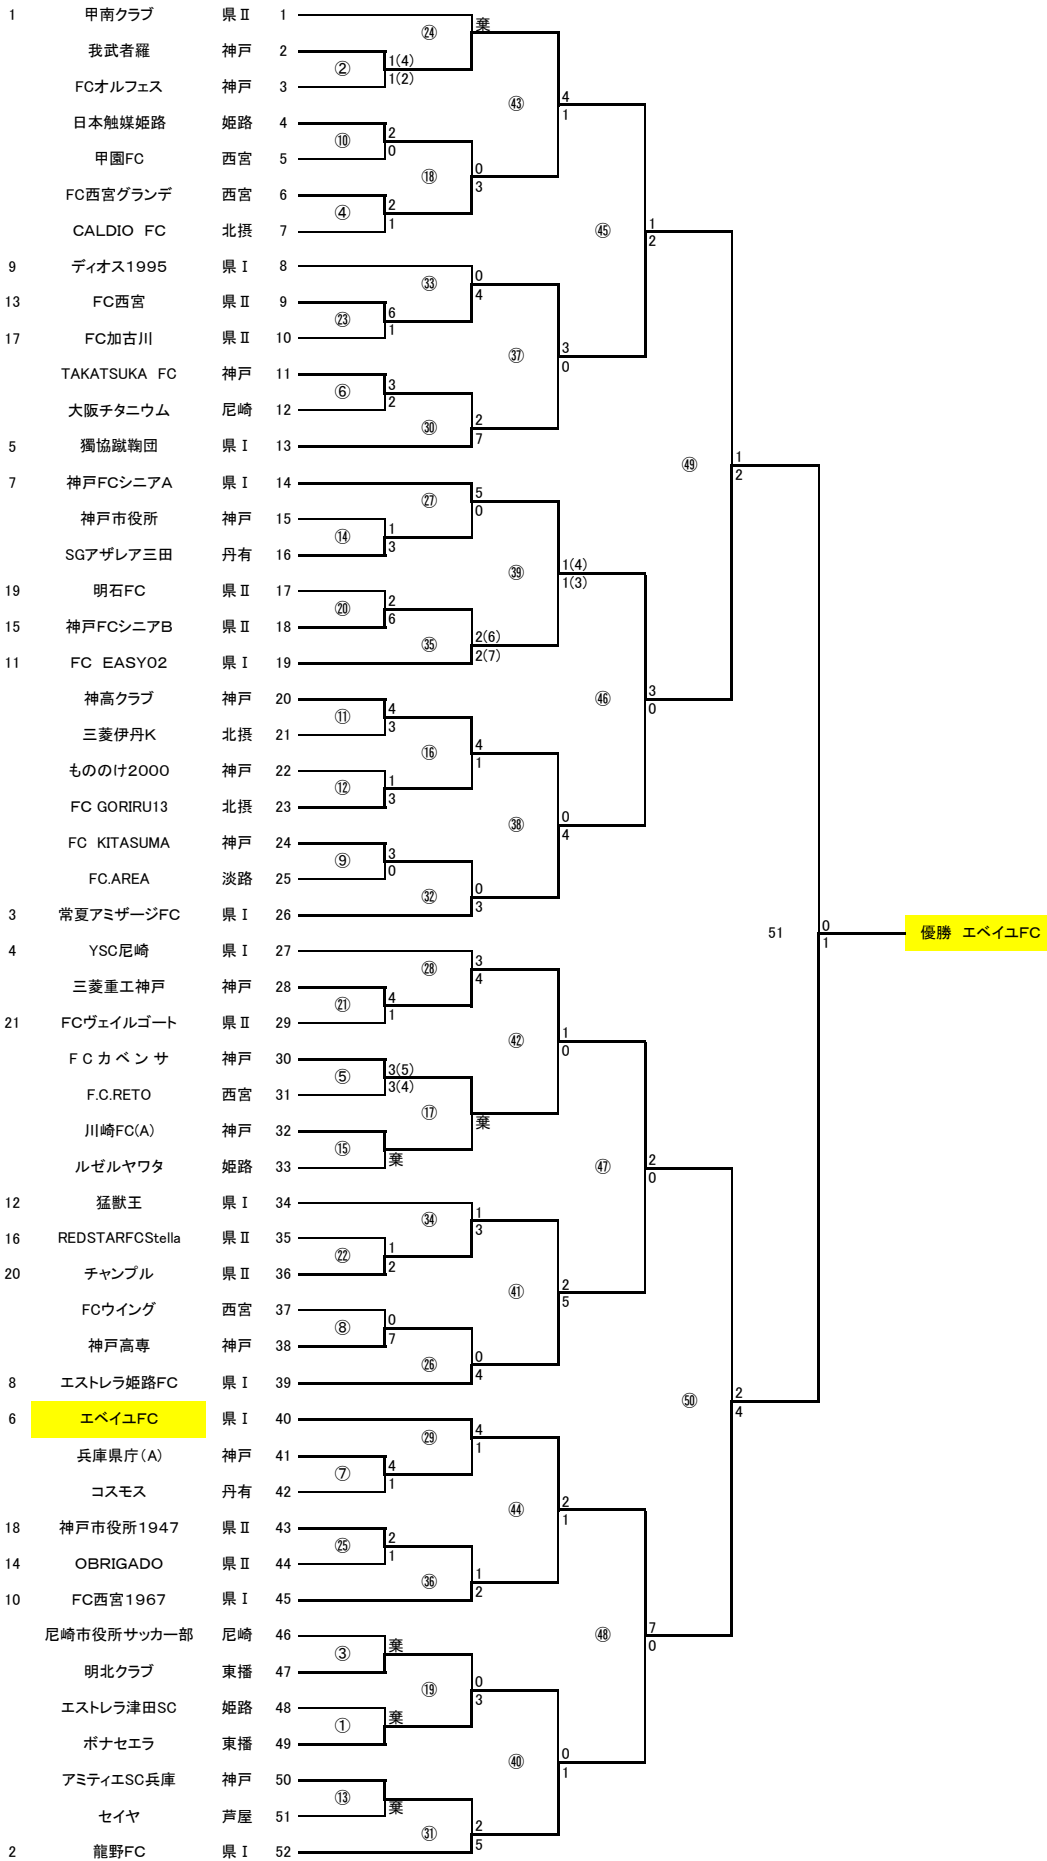

第19回 兵庫県社会人サッカートーナメント

2015. 07. 17

第19回 兵庫県社会人サッカートーナメント

平成28年7月17日

(一社)兵庫県サッカー協会

兵庫県社会人サッカー連盟

** 注 意 事 項 **

①大会規定を充分に輪読し必ず守って失格にならないように！！